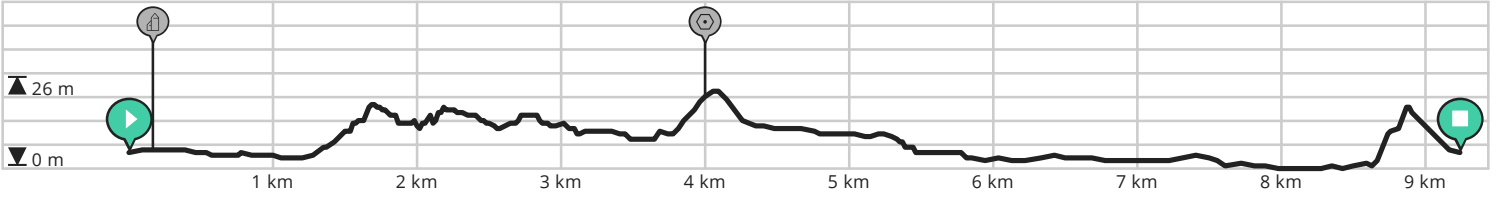

TeVoet Jubileumroute 12 Kop van Schouwen

Bekijk op mobiel

Door TeVoet Vereniging

- Lengte: 9.23 km
- Stijging: 58 m
- Moeilijkheidsgraad: 5/10

- Torenweg 75a, 4328KH Burgh-Haamstede, Nederland
- Torenweg 75a, 4328KH Burgh-Haamstede, Nederland